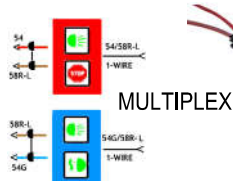

Ström ska tas ifrån baklampan enligt skiss.