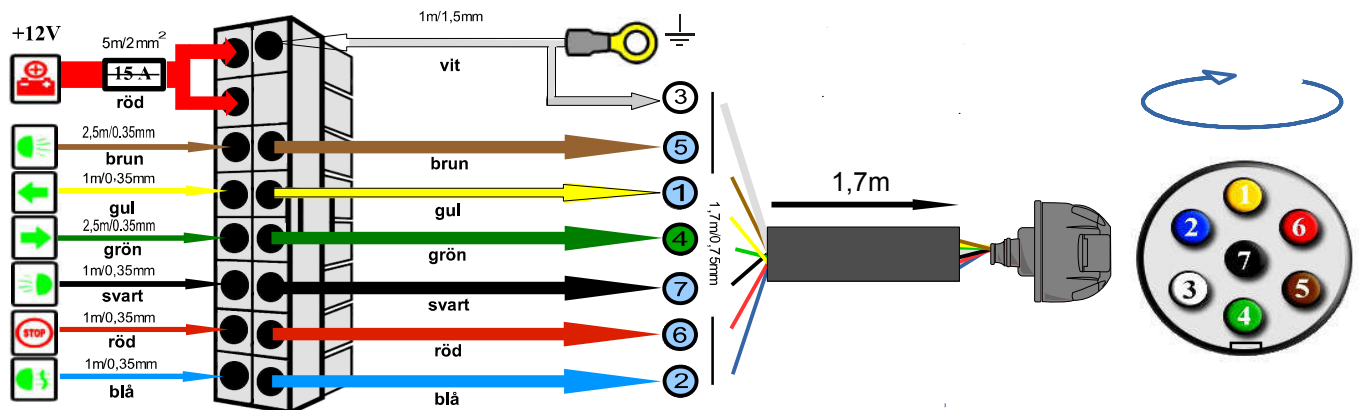

## Universal elkabelsats (7-polig) *Lights Sender 1-mini*

All ström till släp matas genom elektronikmodulen. Bilen påverkas inte av släpet och får därmed inga felindikeringar orsakade av felaktiga belastningar på elsystemet. Vid eventuell kortslutning på släpet skyddas bilen av säkring till elektronikmodulen.

**LIGHTS SENDER 1-mini**, 7-polig elkabelsats är kompatibel med alla bilmodeller i världen (förutom fordon med omvända poler).

- Ger inga felkoder, fungerar med CAN BUS data system, Check-Control och SFL
- Enkel installation,
- Högsta kvalitet från europeisk tillverkare
- Strömuttag för drag: 7 polig
- Spänning: 12 V
- Utrustning: För fordon med CAN-bus-system

Ström ska tas ifrån baklampan enligt skiss.

EEC-89/336, 94/20/CE     

### kabelfärger ingångar / utgångar:

Functions	Power	DE	ES	FR	EN	IT	PL	SE
←	1 (L) Min 5 W Max 21W	gelb	amarillo	jaune	yellow	giallo	zóty	gul
🚗	2 (54g) Min 5 W Max 42 W	blau	azul	bleu	blue	blu	niebieski	blå
⏏	3 (31) Ground	weiß	blanco	blanc	white	bianca	biały	vit
→	4 (R) Min 5 W Max 42 W	grün	verde	vert	green	verde	zielony	grön
☀	5 (58-R) Min 5 W Max 20 W	braun	marrón	marron	brown	marrone	brązowy	brun
STOP	6 (54) Min 5 W Max 42 W	rot	rojo	rouge	red	rosso	czerwony	röd
☀	7 (58-L) Min 5 W Max 20 W	schwarz	negro	noir	black	nero	czarny	svart