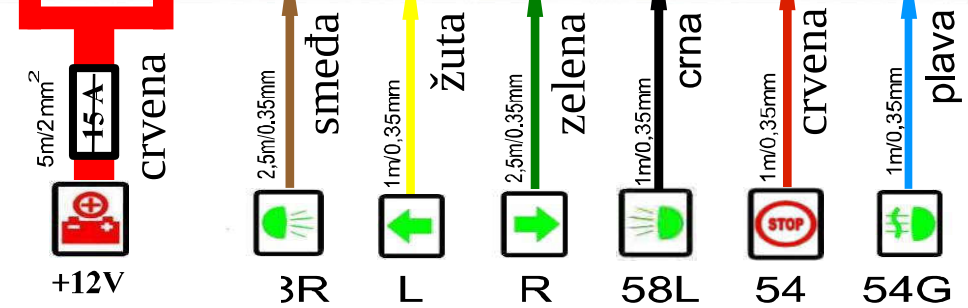

# Dijagram instalacije za modul **Lights Sender 1** mini

Dolnja strana 7-pin utičnice

Izlazni

1,7m/0,75mm

ULAZNI