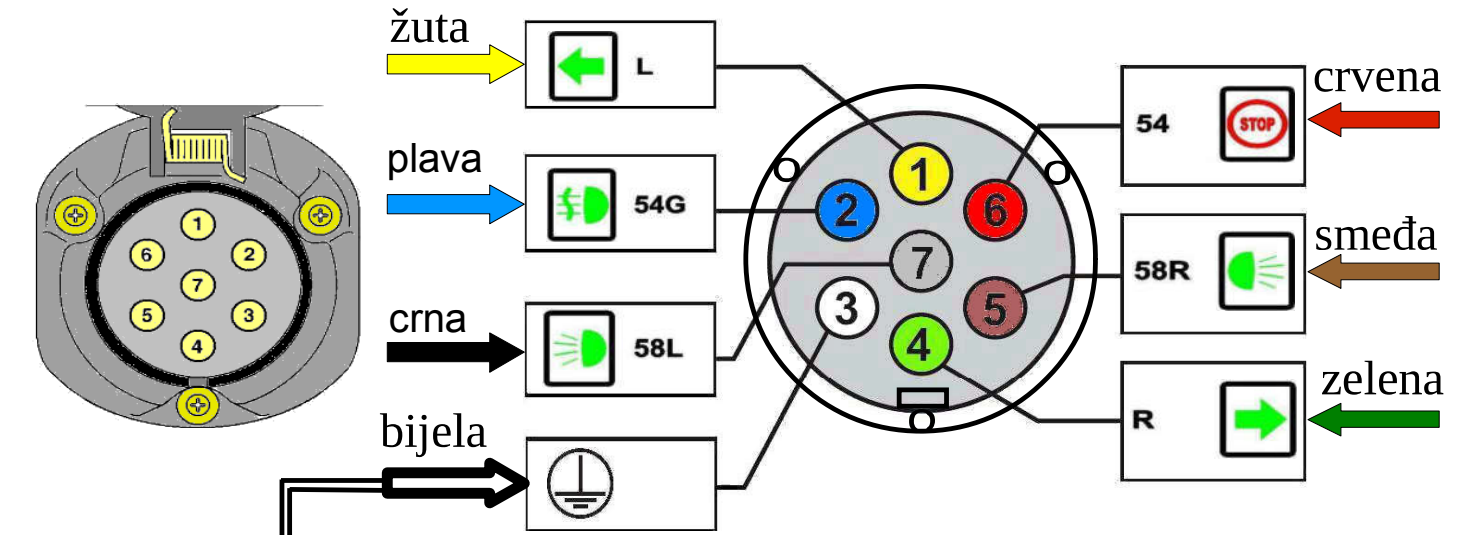

# Dijagram instalacije za modul **Lights Sender 1** mini

Dolnja strana 7-pin utičnice

Izlazni

1,7m/0,75mm

ULAZNI