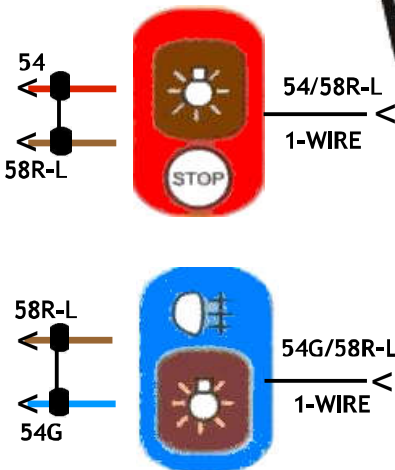

# Dijagram instalacije za modul **Lights Sender 1** mini

Dolnja strana 7-pin utičnice

Izlazni

1,7m/0,75mm

ULAZNI