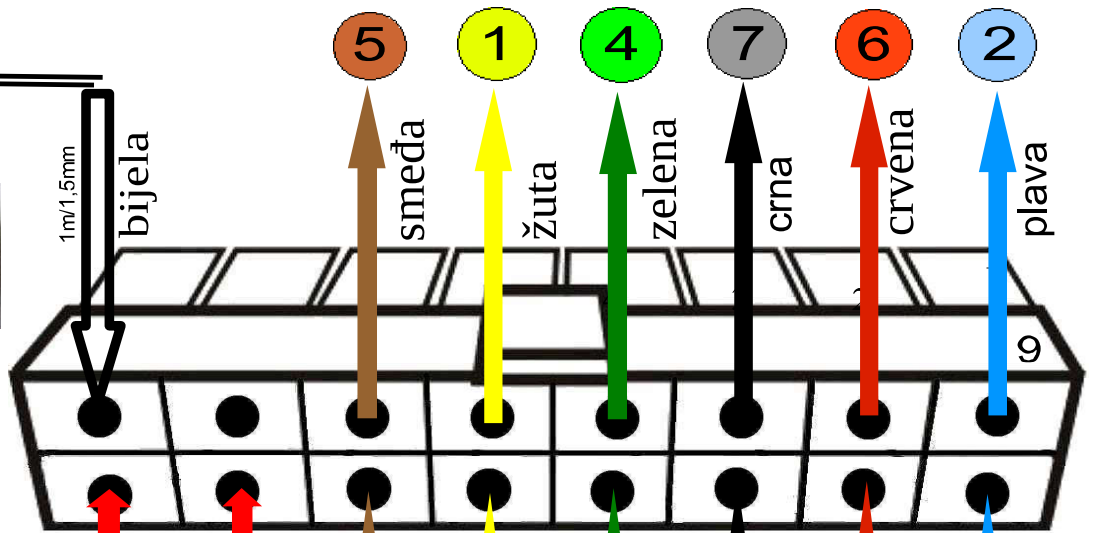

# Dijagram instalacije za modul **Lights Sender 1** mini

Dolnja strana 7-pin utičnice

Izlazni

1,7m/0,75mm

ULAZNI